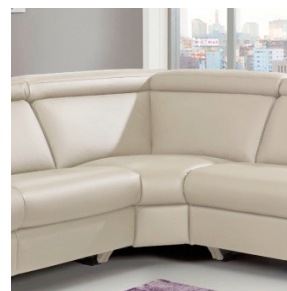

Roh trapézový (úhlový):

Typ: 5040